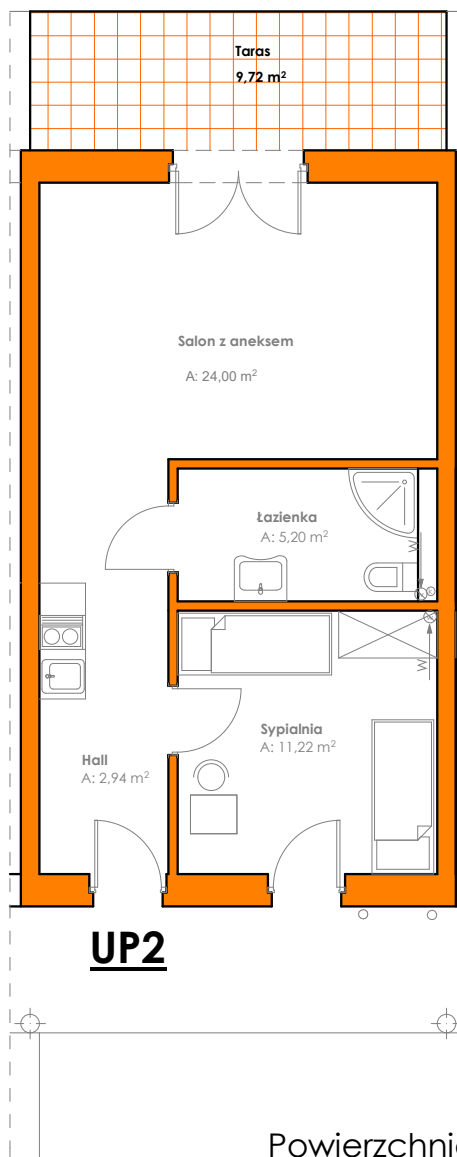

Karta lokalu usługowego UP2

KONDYGNACJA: PARTER

Powierzchnia użytkowa lokalu: **43,36 m²**

Powierzchnia tarasu: **9,72 m²**

SCHEMAT KONDYGNACJI